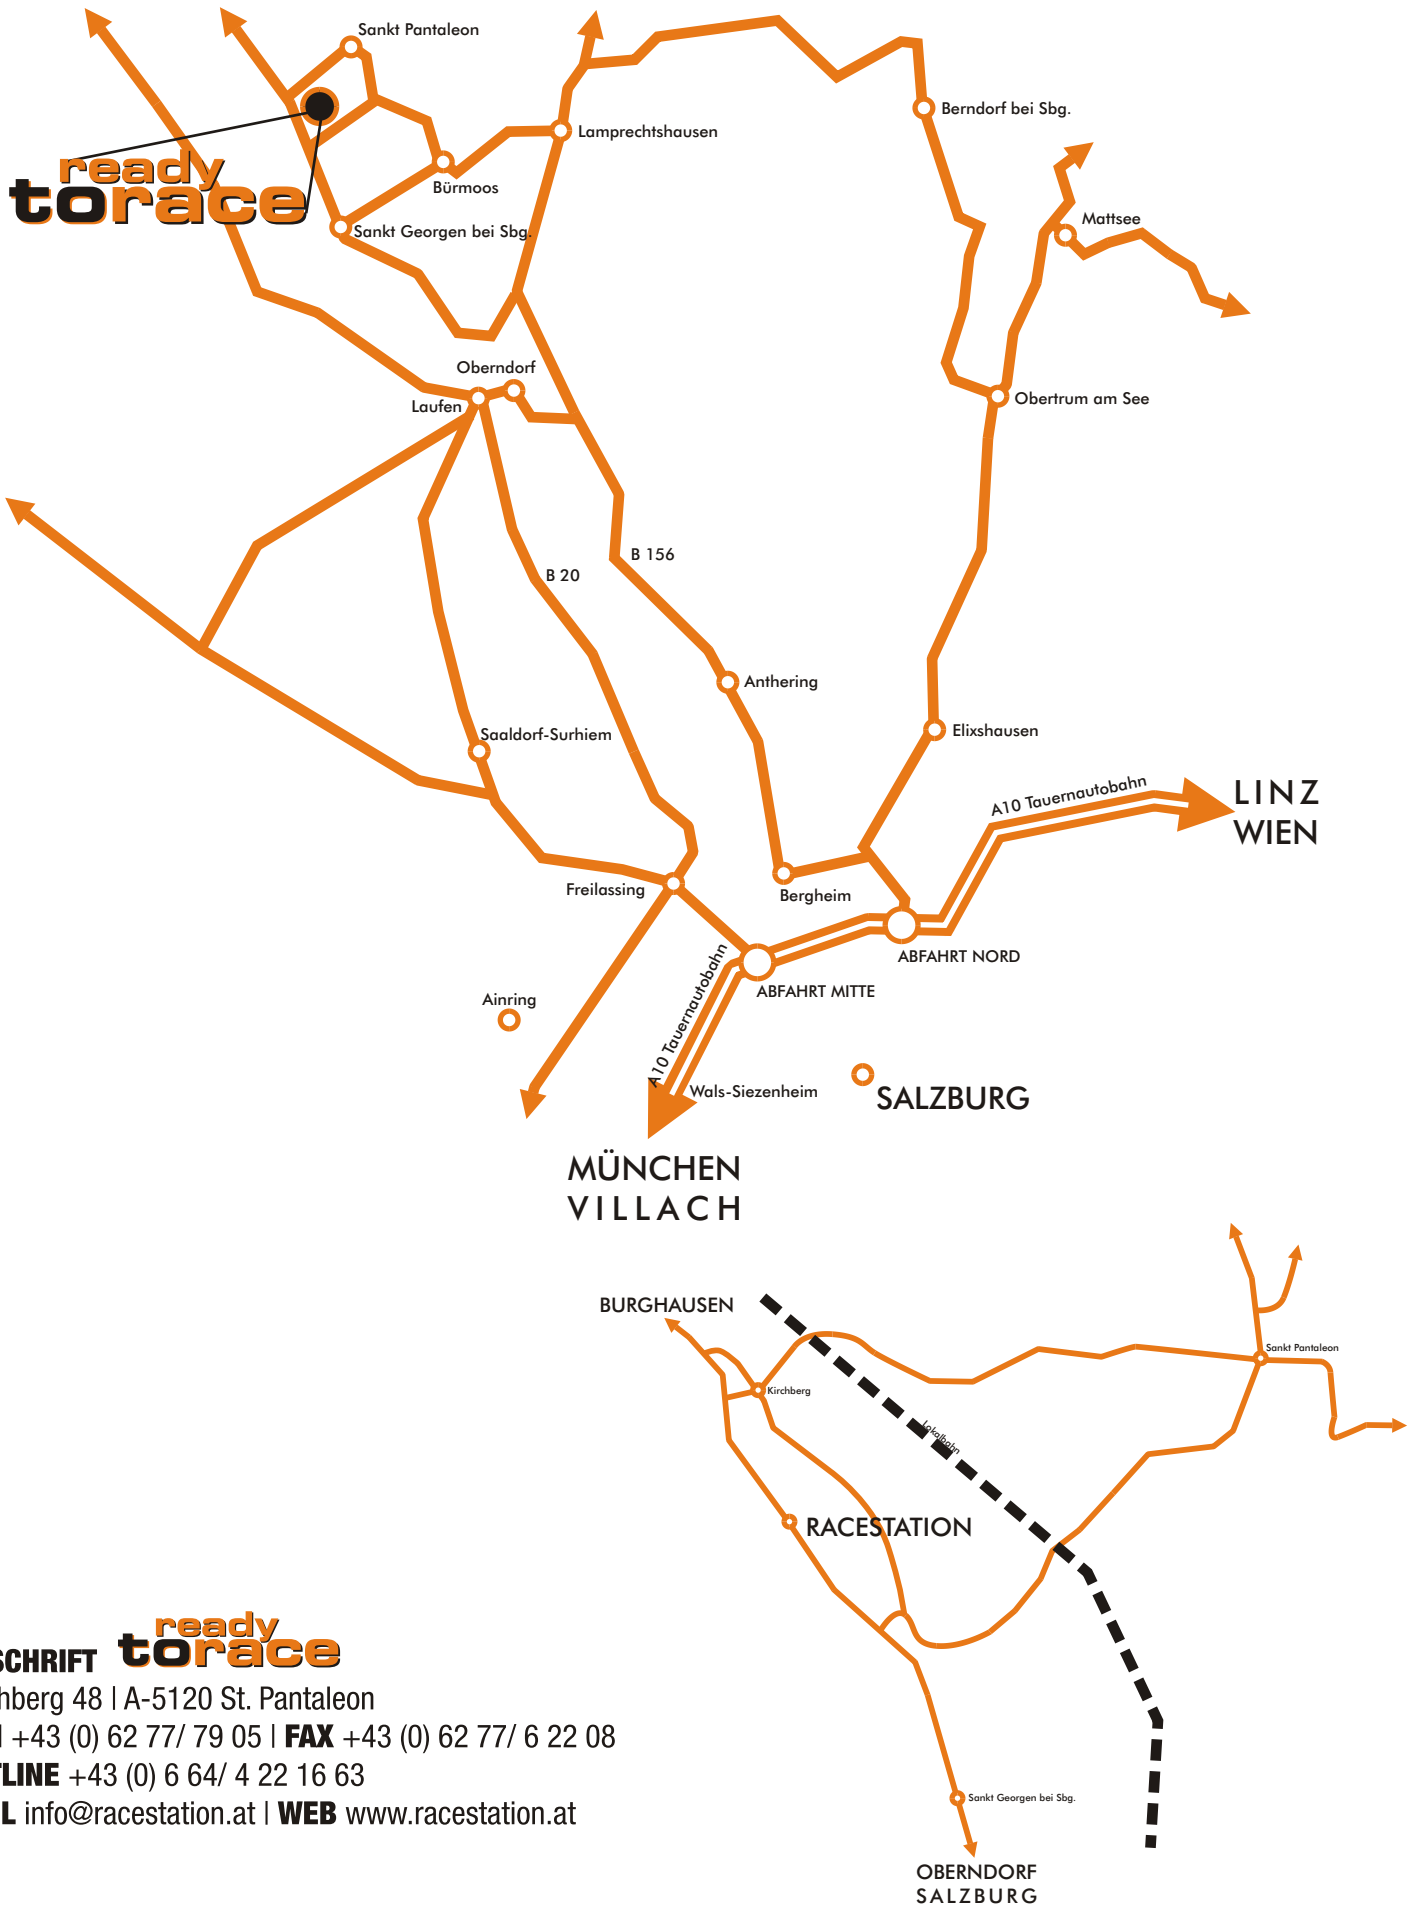

# ANFAHRTSBESCHREIBUNG

ANSCHRIFT **ready torace**

Kirchberg 48 | A-5120 St. Pantaleon

FON +43 (0) 62 77/ 79 05 | FAX +43 (0) 62 77/ 6 22 08

HOTLINE +43 (0) 6 64/ 4 22 16 63

MAIL [info@racestation.at](mailto:info@racestation.at) | WEB [www.racestation.at](http://www.racestation.at)